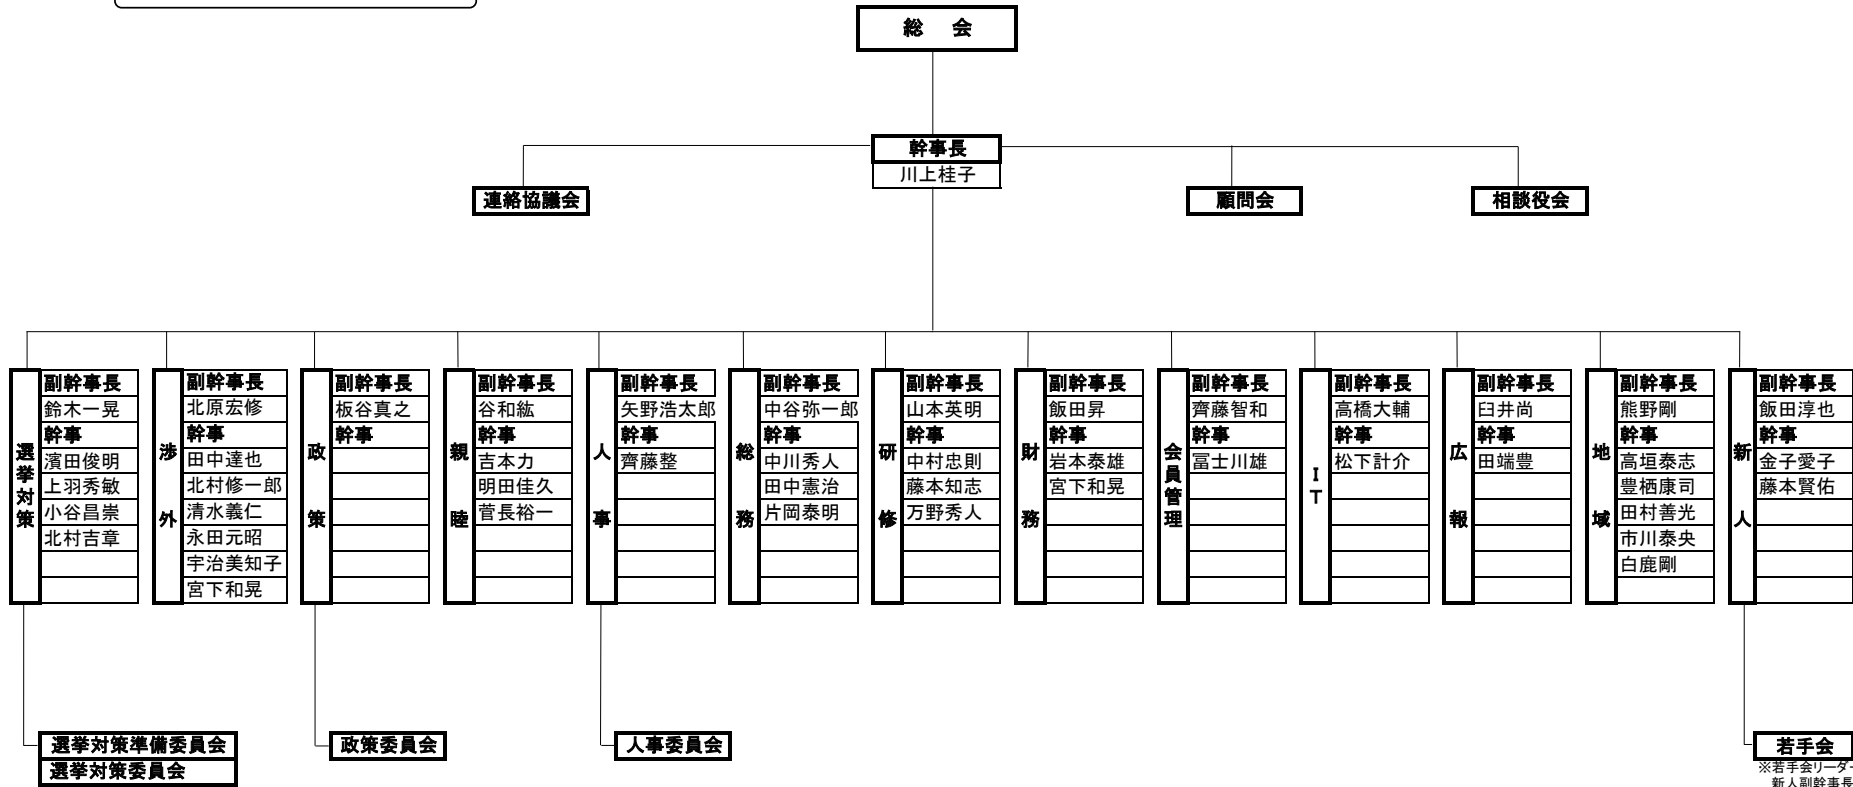

2021年度西日本弁理士クラブ幹事会

※若手会リレーは、新人副幹事長が兼務する。